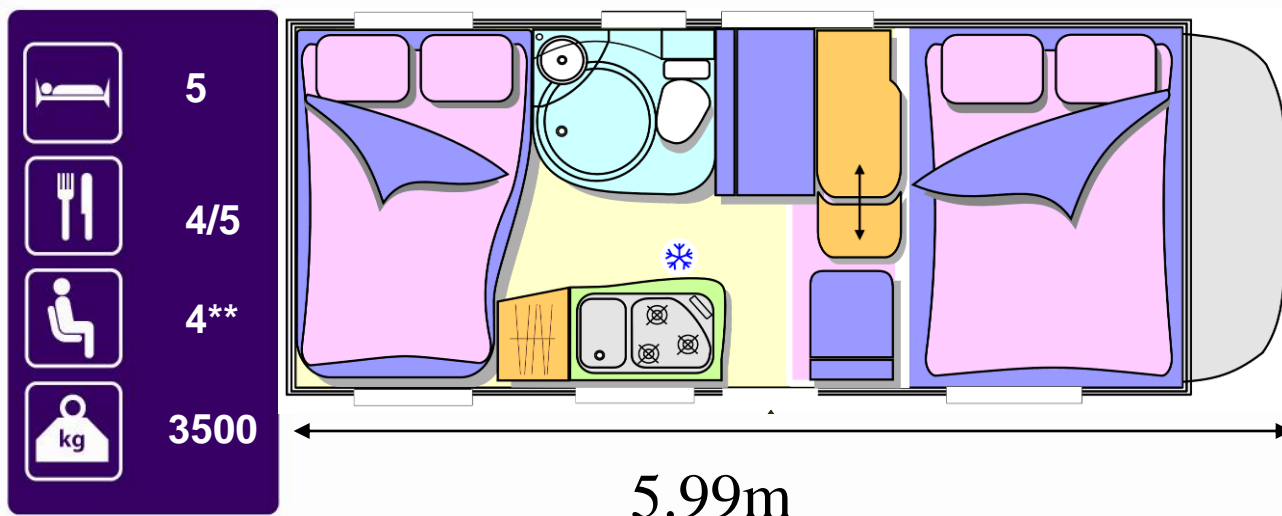

2010

5.99m

Genesis 31