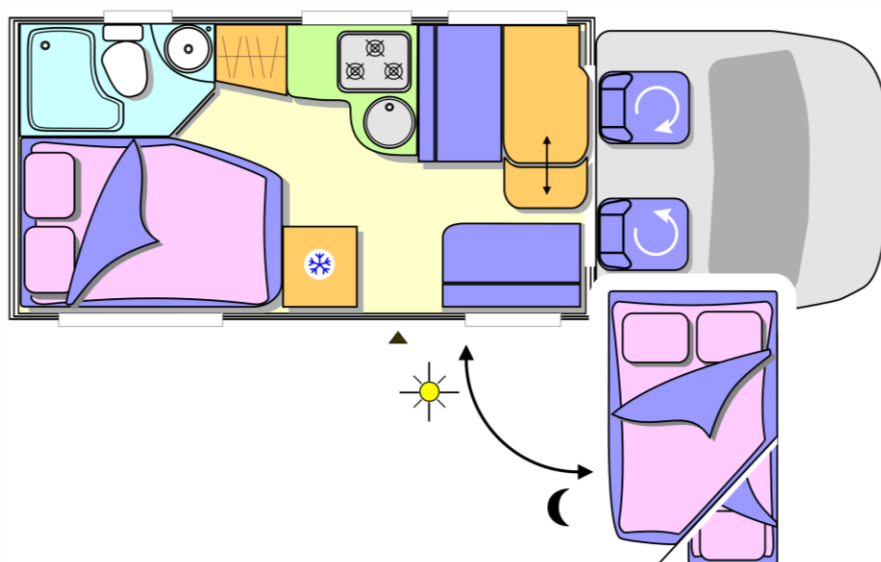

# 2010

- 6
- 5
- 4\*\*
- 3500 kg

6.69m

## Genesis 36

- 
- 130 hk
- 157 hk

- Euro 4 motor
- 6-trinns girkasse
- Servostyring
- Bred hjulstilling bak 1980mm
- ABS
- Dobbel airbag
- Startsperre
- Elektrisk vindusheis
- Sentrallås i bildel
- Elektriske sidespeil med oppvarming
- Seter med doble armlener
- Høydejusterbart førersete
- Høydejusterbart passasjersele
- Radio/CD med styring fra rattet
- Oppvarmede sidespeil med integrert antenne

- Aluminiumsvegger i bodel
- Gulv, 63 mm tykkelse inkludert 50 mm isolasjon
- Bodelsdør med dobbeltlås
- Klargjort for sykkelstativ
- Panorama takluke 700x500
- Kjøleskap/fryser 145 L med automatisk omstart
- Combi6EH: Kombinert varmtvannstank/oppvarming av luft 6000W
- Oppvarming under kjøring
- Fastseng bak : 1.10X1.91m
- Forberedt for TV 12V/220V
- Baderom med separat dusj
- Ferskvannstank, kapasitet: 140L
- Stort garderobeskap
- Høyskap med tilgang fra utside